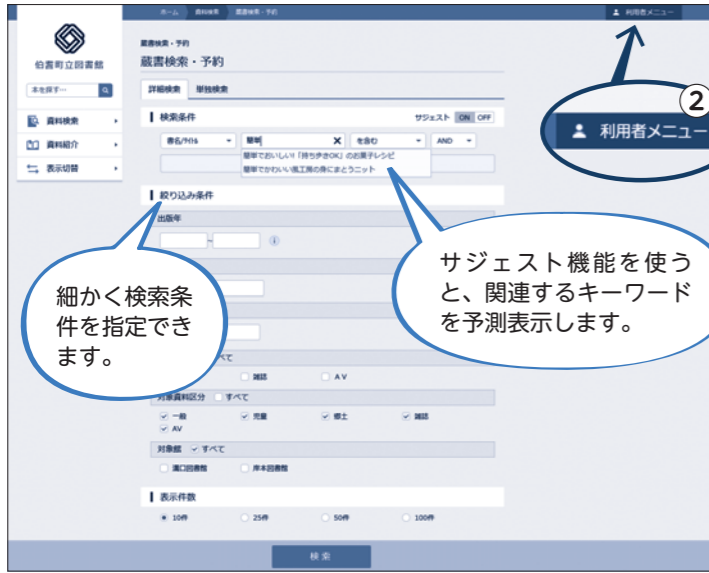

ホームページ蔵書予約活用のコツ

図書館が閉まっている！という時や、今日は行く時間がないけれど本を取り置きしてほしい、という時などに、便利なのが図書館ホームページの蔵書予約。今回は、いつでもどこでもできる蔵書予約の方法をご紹介します！

① 伯耆町図書館のホームページから蔵書検索・予約をクリック

書名や著者名・出版社のほか、分類参照検索では分野（哲学、育児など）ごとに本を検索できます。

② 利用者メニューから利用者カードの番号・パスワード（初期設定：生年月日8ケタ）を入力し、ログイン。ログインすると、現在の貸出し状況や予約状況が確認できます。予約本確保の連絡方法は、電話またはメールが選択できます。

分類参照検索で、分野ごとの検索がしやすくなりました。お菓子について調べてみると

お菓子に関する本は435冊ありました。表紙を見ながら探せます。気になった本は、予約かごへ入れましょう。
 ※この時点ではまだ予約完了していません。

予約かごに入れたあと、「予約かご」画面で「受取館」と「連絡方法」を選択し、【予約】ボタンを押したら、予約完了です。

「蔵書予約」の利用には、図書館で利用者登録が必要です。この機会に、ぜひ図書館へお越しください。