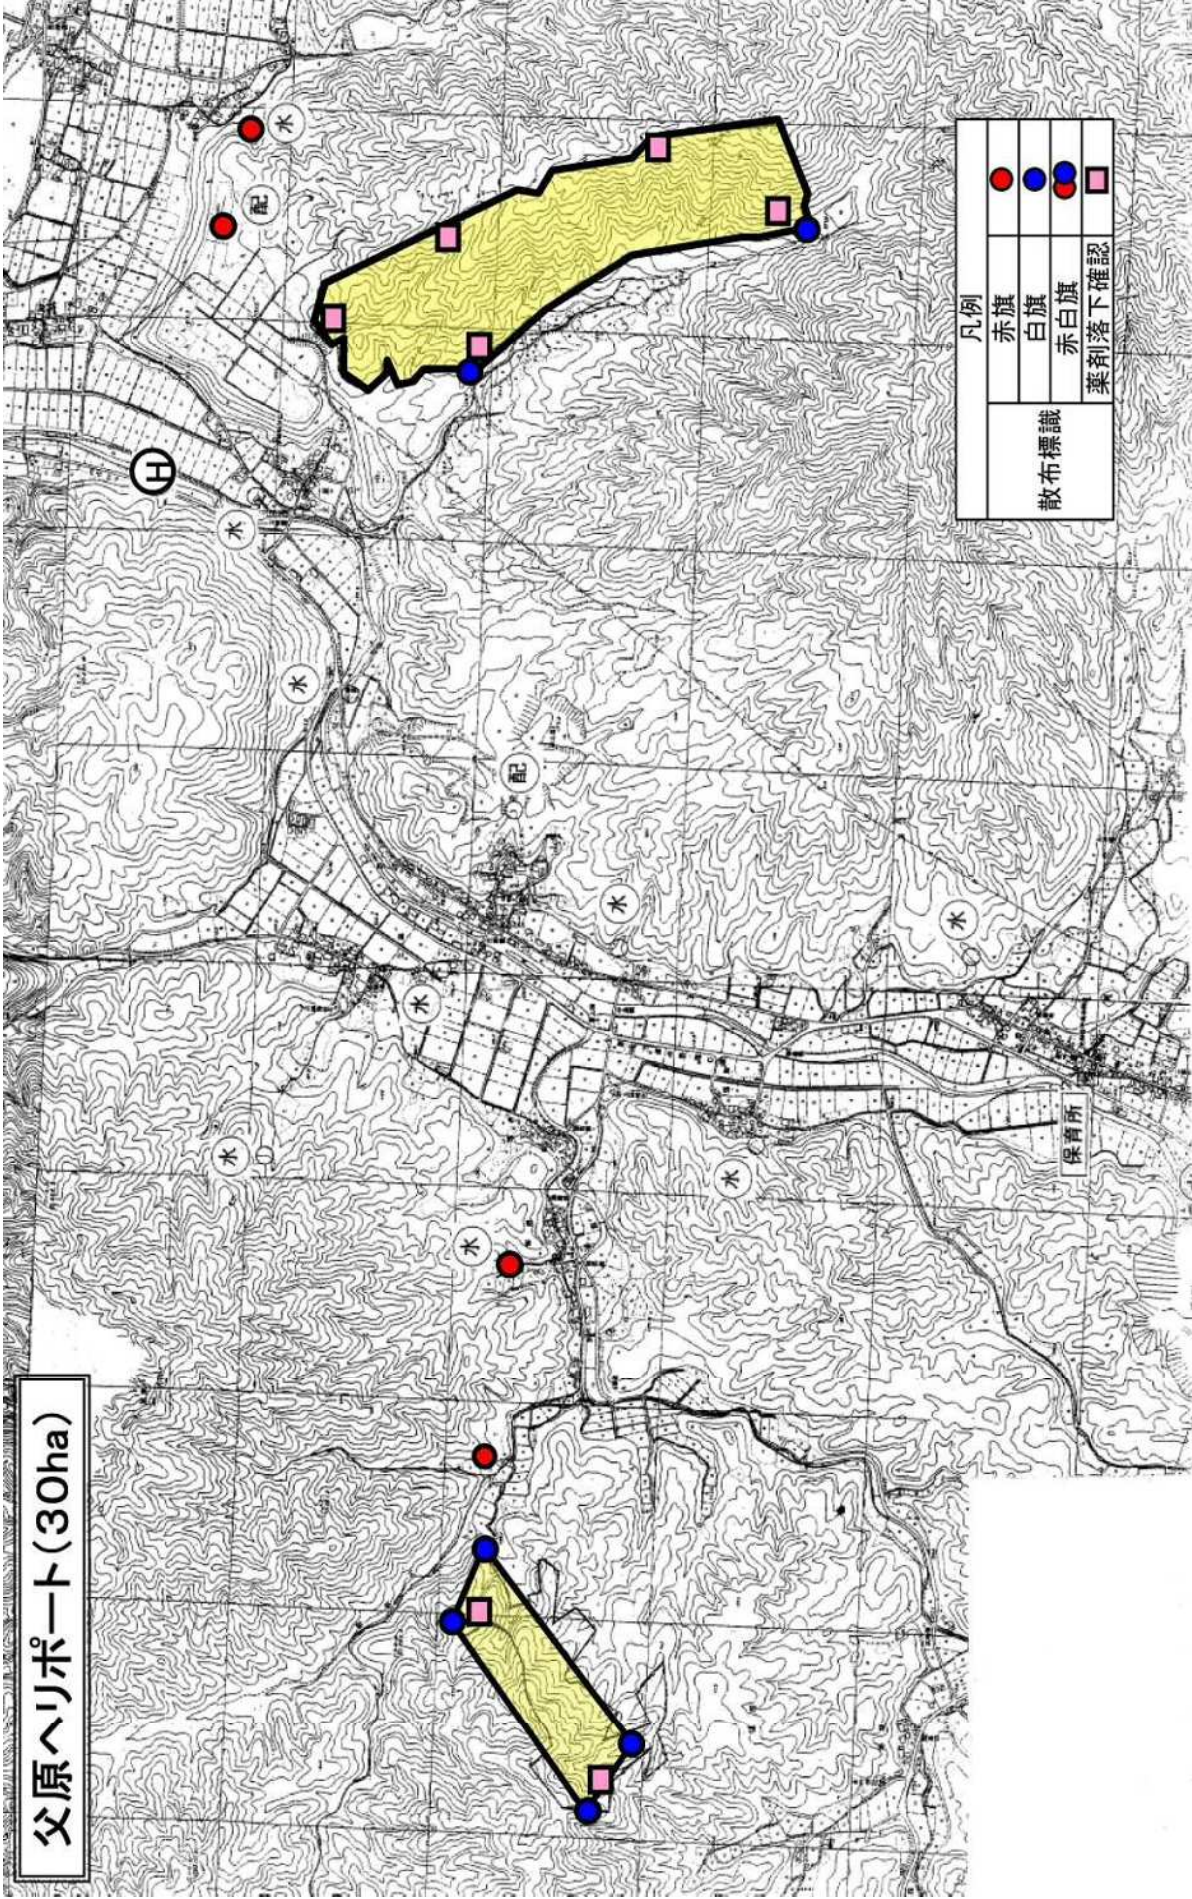

丸山ヘリポート(95ha)

凡例		
赤旗	●	●
白旗	○	○
赤白旗	●	●
薬剤落下確認	□	□

父原ヘリポート(30ha)

凡例	●
赤旗	●
白旗	●
赤白旗	●
葉剤落下確認	■
散布標識	

添谷ヘリポート(18ha)