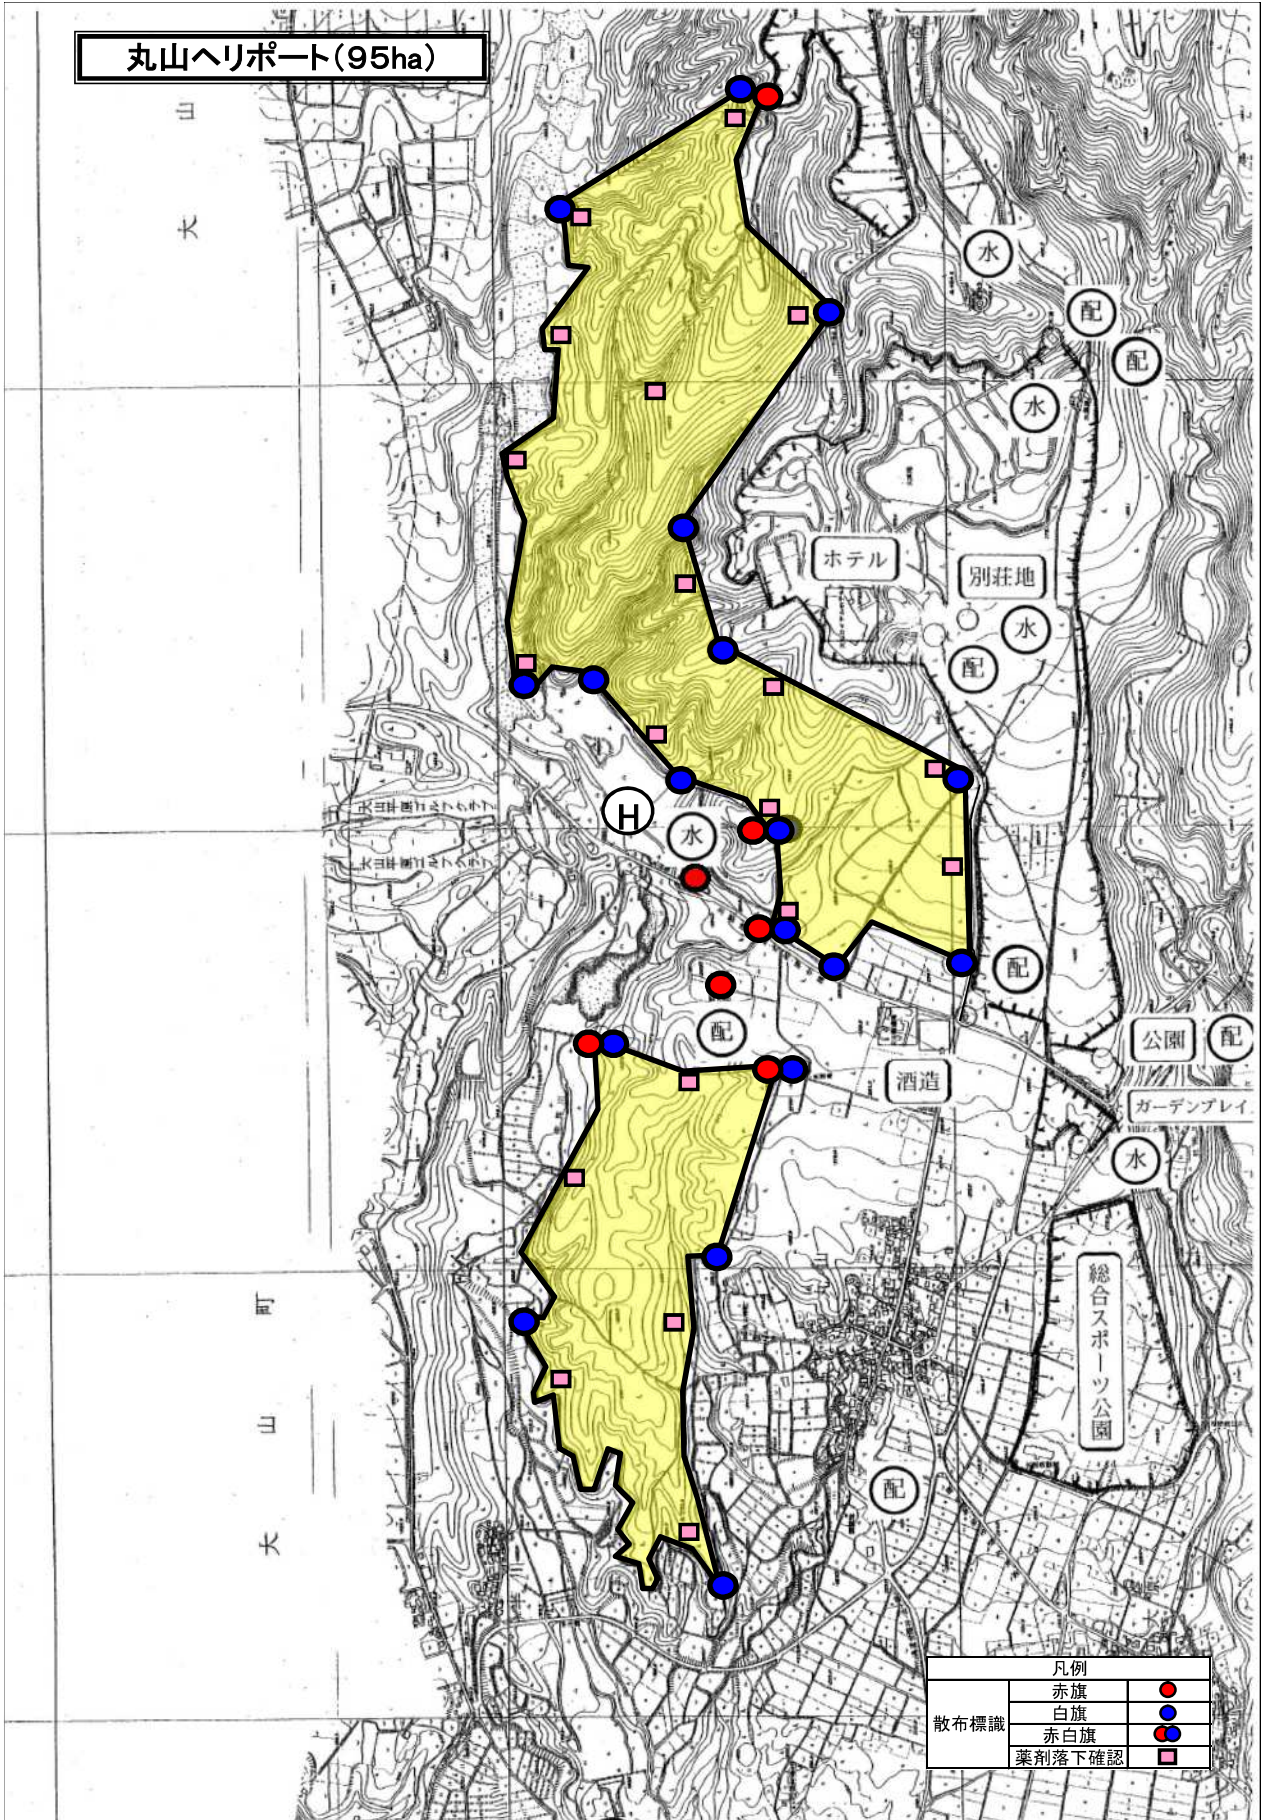

丸山ヘリポート(95ha)

凡例		
赤旗	●	●
白旗	○	○
赤白旗	●	●
薬剤落下確認	□	□

父原ヘリポート(30ha)

凡例	●
赤旗	●
白旗	●
赤白旗	●
葉剤落下確認	■
散布標識	

添谷ヘリポート(18ha)